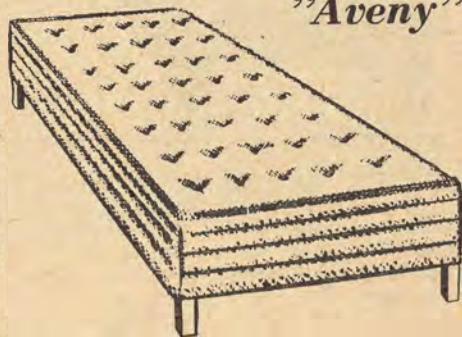

Fel

En grundförutsättning för sund sömn

Resår madrass "Grand" tillverkas i två olika utföranden "Original" och "Lyx" (se sid. 32), med bästa resårplymåer och sydda krollmattor under vaddstopningen. Kraftigt madrassvar och genomgående häftning gör den nära nog outslitlig. Tillverkas endast i storlek 80×190 cm.

Grand Original
pris pr st 98.00

Grand Lyx
pris pr st 134.00

MODELL
AVENY

En god företrädare för rationella fabrikationsmetoder

Resårsäng Aveny tillverkas i Original- och Lyxutförande (se sid. 32) av bästa material i storlek 80×190 cm. på ram av prima björk. Benen levereras lösa och kan med lätthet monteras. Försedda med urtag för polstöd. Båda modellerna försedda med sydd krollmatta. Rekommenderas.

Aveny Original pris pr st 112.00

Aveny Lyx pris pr st 148.00

RESÅRSÄNGAR av bästa kvalitet

MODELL
GRAND

På grund av långt driven specialisering och förutseende inköp kan dessa madrasser levereras till ytterst förmånliga priser.

"Aveny"

TREVLIGA GAVLAR TILL VÅRA RESÅRSÄNGAR

MODELL
RIGA

Riga och Rytm är två trevliga gavlar, som kan användas till våra resårsängar Aveny Original och Aveny Lyx. På så sätt kan Ni själv göra en trevlig sängkammarmöbel just som Ni vill ha den. På begäran förses sängarna med beslag som passar till dessa gavlar. Det är modernt just nu att bara använda en gavel till varje säng. (huvudändan), men det är nog både mera praktiskt och trevligare med gavlar i båda ändarna.